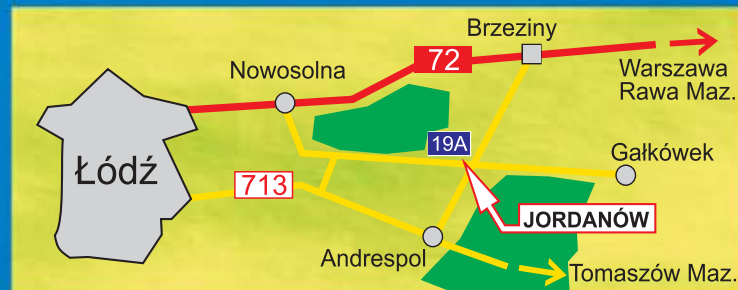

# AGATA

namiot ogrodowy  
wysokość boku 2m  
wymiary podstawy 3x3m

Nasze wyroby oferujemy w bogatej kolorystyce, różnych wariantach i dostosowujemy je do indywidualnych życzeń klienta.

wysokość boku max 2,1m

szerokość [m]	2	2	2	2	2,5	2,5	2,5	2,7	2,7	2,7	3	3	3
długość [m]	2	3	4	6	2,5	3,75	5	2,7	4	5,4	3	4,5	6

wysokość boku 1,8m  
wymiary podstawy  
2x2m; 2x2,5m; 2x3m; 3x3m; 3x2,5m

# GRAŻYNA

namiot ogrodowy  
ośmiokątny

wysokość boku 2m  
szerokość boku 1,35m; długość przekątnej 3,5m