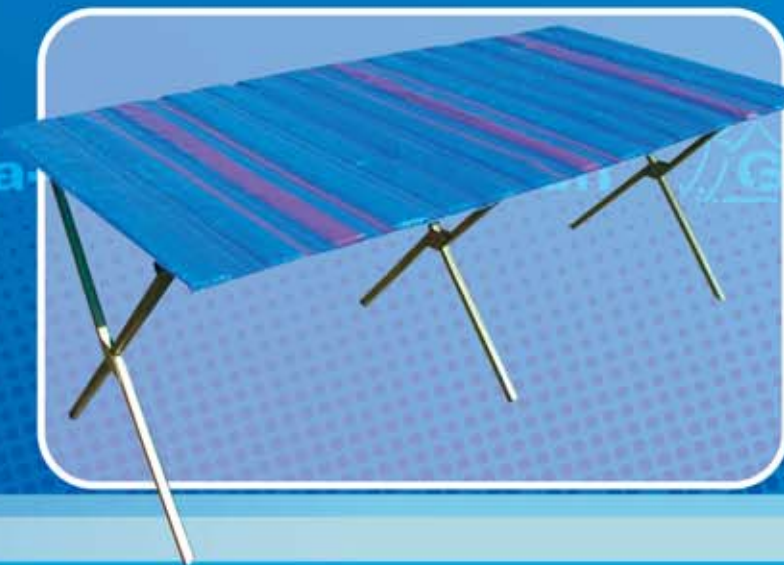

STÓŁ HANDLOWY

wysokość 0,8m lub 0,6m
wymiary blatu 0,95x1,5m; 0,95x2m; 0,95x2,5m
konstrukcja metalowa, blat drewniany obszyty tkaniną